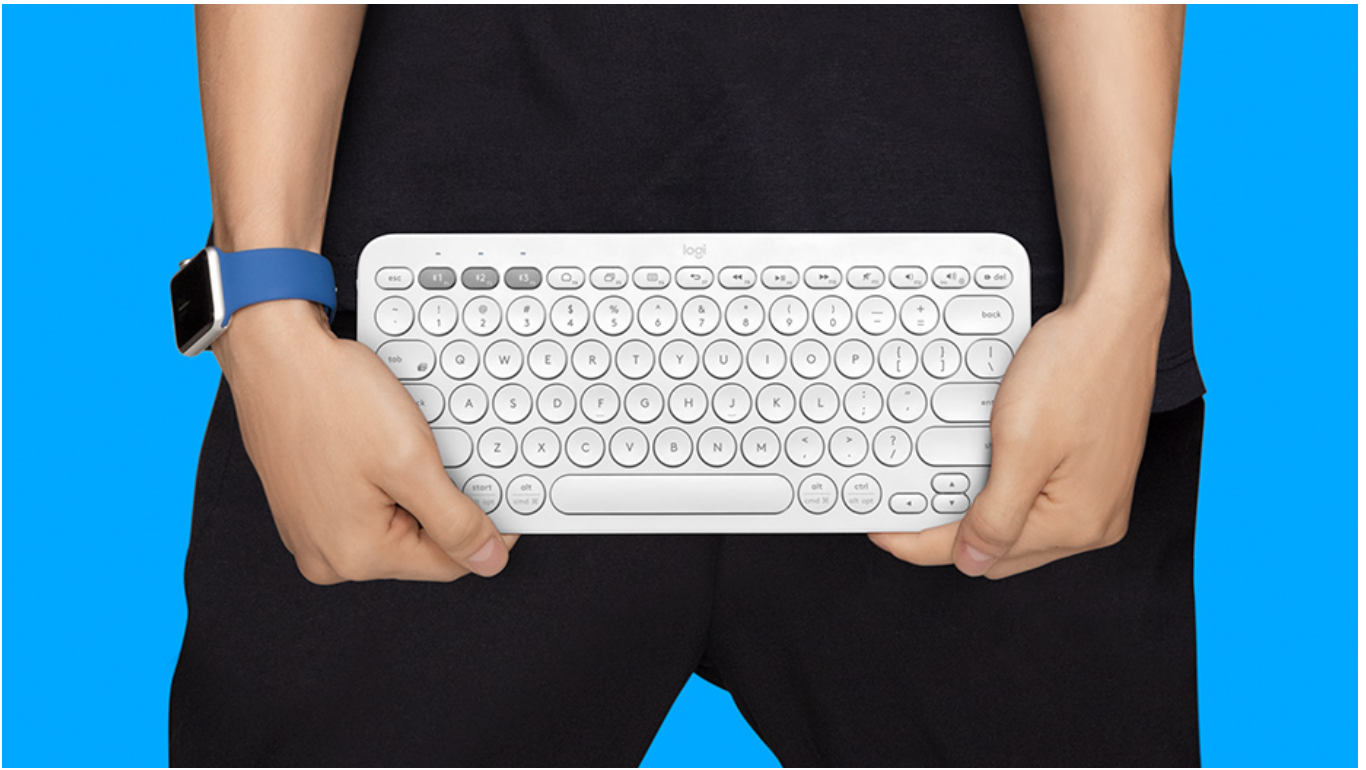

TU ESPACIO. EN CUALQUIER SITIO.

Minimalista, moderno y móvil. El estilizado y ligero teclado multidispositivo K380 está equipado con *Bluetooth*[®] para que puedas realizar múltiples tareas en casa, en los desplazamientos o en tu café favorito. Escribe en un portátil, teléfono o tablet y crea tu propio espacio donde quiera que vayas.

ESCRIBE CON CUALQUIER DISPOSITIVO

Cualquier dispositivo, cualquier sistema operativo. El teclado multidispositivo K380 se conecta a todos los dispositivos inalámbricos *Bluetooth* compatibles con teclados externos, para que puedas trabajar óptimamente con Windows[®], Mac, Chrome OS[™], Android[™], iOS, e incluso Apple TV. Automáticamente asigna teclas, recuerda accesos directos y te ofrece una distribución habitual para tu plataforma preferida.

ESCRIBIR. EASY-SWITCH. ESCRIBIR.

Conecta hasta tres dispositivos (incluso con sistemas operativos diferentes) y alterna entre ellos con una sola pulsación. Para que puedas escribir, cambiar y seguir escribiendo.

ESCRITURA TAN CÓMODA COMO EN UN PORTÁTIL

Todas las teclas en un diseño compacto. El tamaño extrapequeño te permite colocar el ratón más cerca. Así tendrás que estirar menos el brazo y podrás disfrutar de más comodidad y mejor postura corporal. Las teclas cóncavas con mecanismo de tijera y bajo perfil son ideales para las puntas de tus dedos y ofrecen una experiencia de escritura fluida y silenciosa parecida a la de un portátil. Y además cabe en una bolsa.